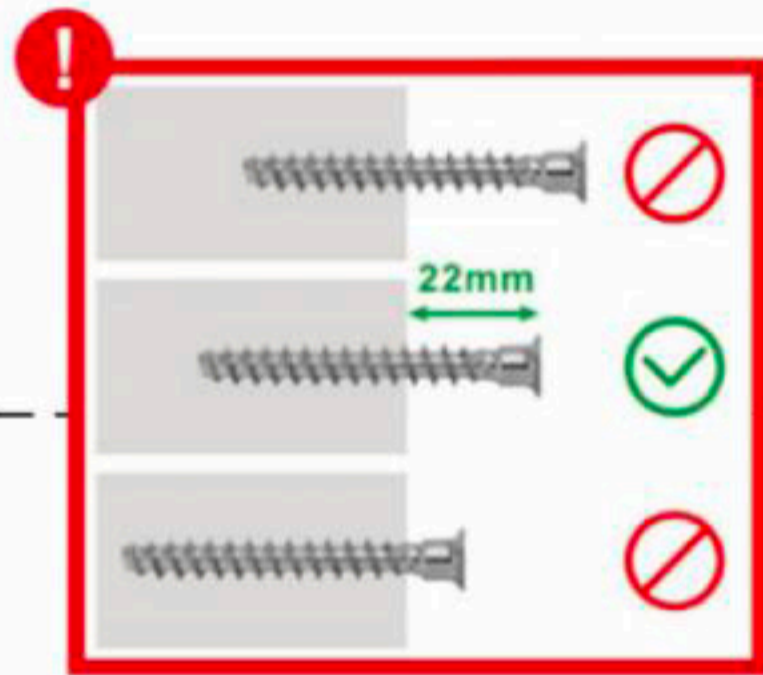

A

B1

B2

C

D

LIT SOGNO

	01	02	03	04	05	06
	Ø4x16	Ø7x50		Ø8x35		
	x 14	x 12	x 8	x 8	x 2	x 2
90'						
S4						
x 1						